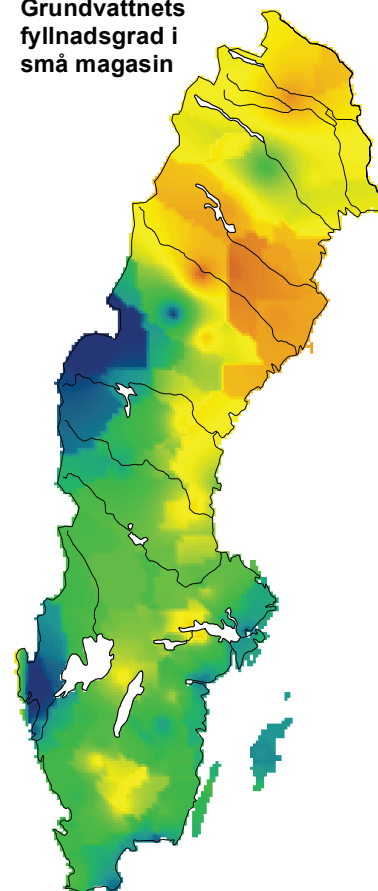

Grundvattennivåer april 2017

Grundvattennivåer
i små magasin

- mycket över de normala
- över de normala
- nära de normala
- under de normala
- mycket under de normala

Grundvattnets
fyllnadsgrad i
små magasin

- Hög
-
- Låg

Grundvattennivåer
i stora magasin

- mycket över de normala
- över de normala
- nära de normala
- under de normala
- mycket under de normala