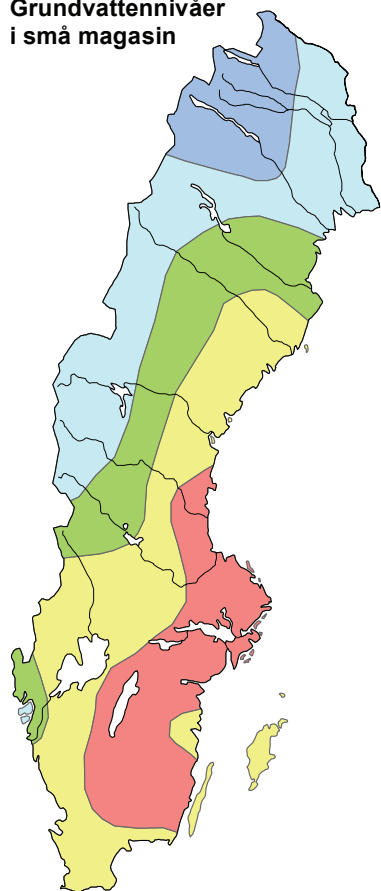

Grundvattennivåer april 2017

Grundvattennivåer
i små magasin

- mycket över de normala
- över de normala
- nära de normala
- under de normala
- mycket under de normala

Grundvattnets
fyllnadsgrad i
små magasin

- Hög
-
- Låg

Grundvattennivåer
i stora magasin

- mycket över de normala
- över de normala
- nära de normala
- under de normala
- mycket under de normala