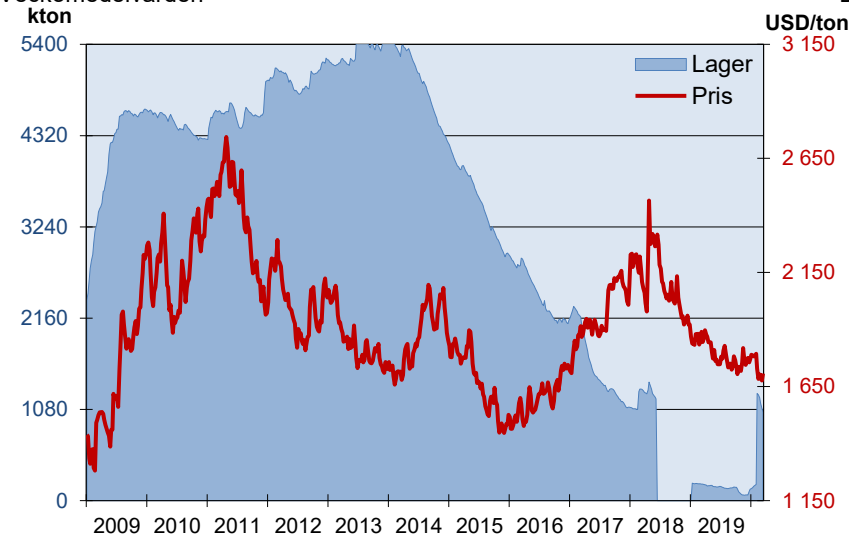

## NICKEL – PRIS- OCH LAGERUTVECKLING VID LONDON METAL EXCHANGE (LME)

Veckomedelvärden

De 7 senaste månaderna (dagsnoteringar)

## KOPPAR – PRIS- OCH LAGERUTVECKLING VID LONDON METAL EXCHANGE (LME)

Veckomedelvärden

De 7 senaste månaderna (dagsnoteringar)

**ZINK – PRIS- OCH LAGERUTVECKLING VID LONDON METAL EXCHANGE (LME)**

Veckomedelvärden

De 7 senaste månaderna (dagsnoteringar)

**BLY – PRIS- OCH LAGERUTVECKLING VID LONDON METAL EXCHANGE (LME)**

Veckomedelvärden

De 7 senaste månaderna (dagsnoteringar)

**ALUMINIUM – PRIS- OCH LAGERUTVECKLING VID LONDON METAL EXCHANGE (LME)**

Veckomedelvärden

De 7 senaste månaderna (dagsnoteringar)

\*Bristfälliga lageruppgifter efter juli 2018

**GULD – Prisutveckling vid London Bullion Market (LBM)**

Veckomedelvärden

De 7 senaste månaderna (dagsnoteringar)