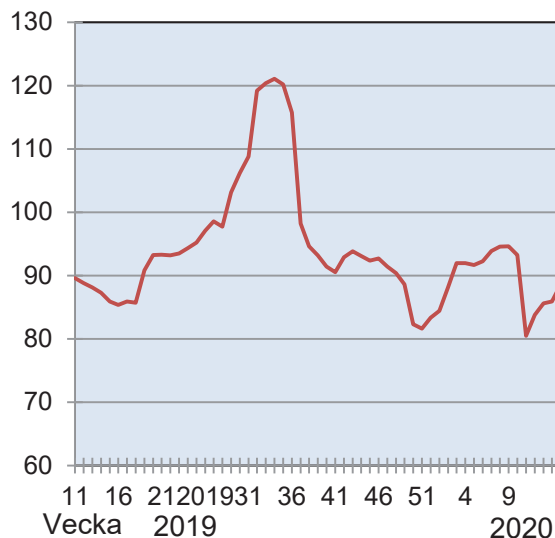

# METALLPRISER I FEBRUARI 2020

## JÄRNMALM USD per dry metric tonne cfr main port / (63.5% Fe) . Källa: Metal Bulletin

Veckomedelvärden