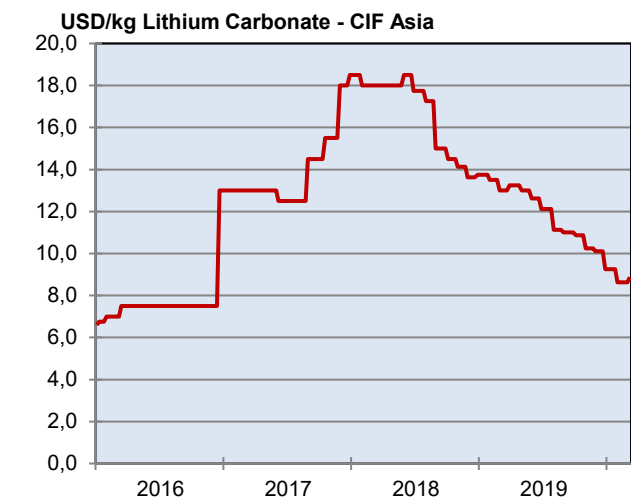

Guld - Priser LBM

**URAN– Weekly Spot Ux U3O6 priser**

**OLJA** Källa: Brent Oil  
Fr o m jan 2008 (veckomedelvärden)

**LITIUM Li2CO3, CIF Asia**

**KOBOLT Prisutveckling vid LME**

**VANADIN Pentoxide Min 98% - FOB China (\$/lb)**  
Källa SNL