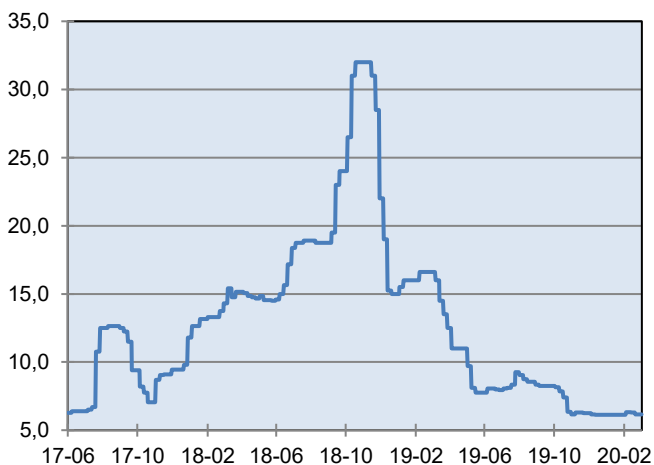

**SILVER– Prisutveckling vid London Bullion Market (LBM)**

Veckomedelvärden

De 7 senaste månaderna (dagsnoteringar)

**PLATINA– Priser London Bullion Market (LBM)**

Veckomedelvärden.

**PALLADIUM - Priser LBM**

Guld - Priser LBM

**URAN– Weekly Spot Ux U3O6 priser**

**OLJA** Källa: Brent Oil  
Fr o m jan 2008 (veckomedelvärden)

**LITIUM Li2CO3, CIF Asia**

**KOBOLT Prisutveckling vid LME**

**VANADIN Pentoxide Min 98% - FOB China (\$/lb)**  
Källa SNL

**RODIUM - Johnson Matthey Base Prices**