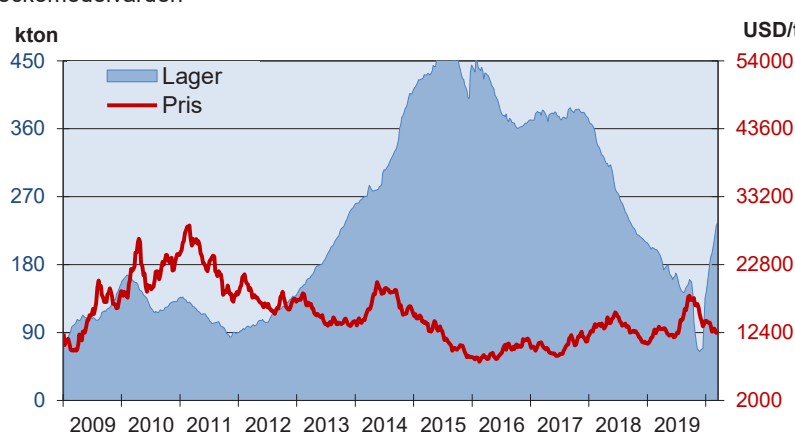

# METALLPRISER I FEBRUARI 2020

## JÄRNMALM USD per dry metric tonne cfr main port / (63.5% Fe) . Källa: Metal Bulletin

Veckomedelvärden

## NICKEL – PRIS- OCH LAGERUTVECKLING VID LONDON METAL EXCHANGE (LME)

Veckomedelvärden

De 7 senaste månaderna (dagsnoteringar)