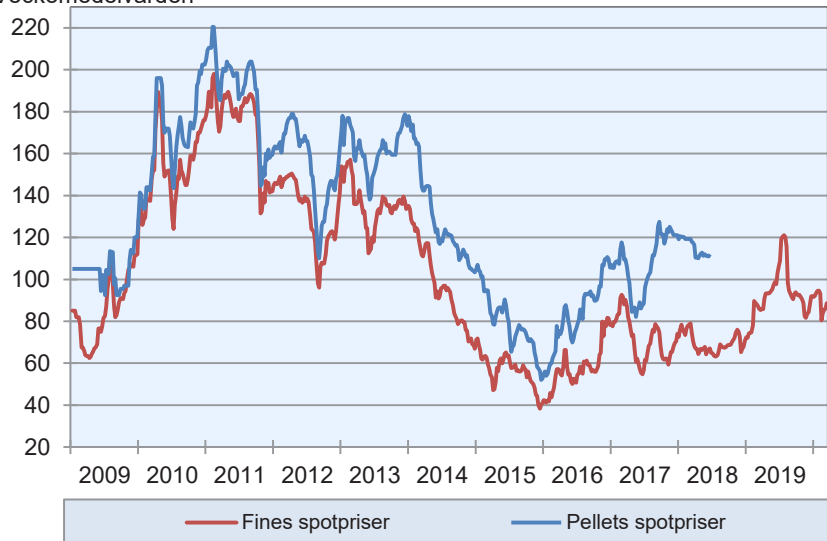

# METALLPRISER I FEBRUARI 2020

## JÄRNMALM USD per dry metric tonne cfr main port / (63.5% Fe) . Källa: Metal Bulletin

Veckomedelvärden

## NICKEL – PRIS- OCH LAGERUTVECKLING VID LONDON METAL EXCHANGE (LME)

Veckomedelvärden

De 7 senaste månaderna (dagsnoteringar)