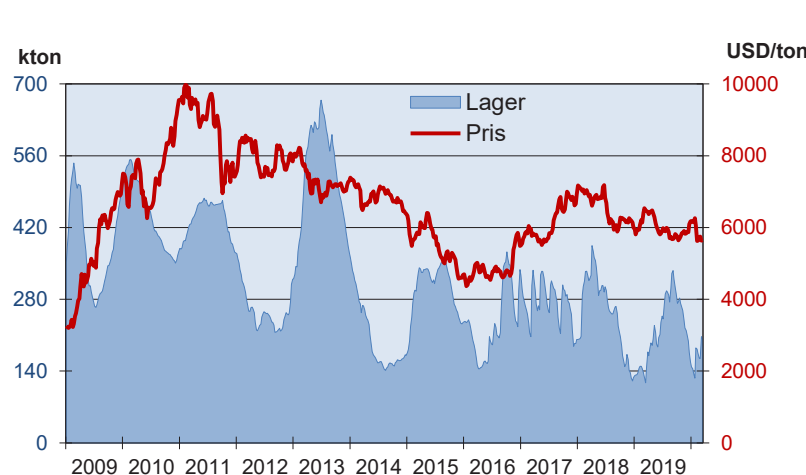

## JÄRNMALM USD per dry metric tonne cfr main port / (63.5% Fe) . Källa: Metal Bulletin

Veckomedelvärden

## NICKEL – PRIS- OCH LAGERUTVECKLING VID LONDON METAL EXCHANGE (LME)

Veckomedelvärden

De 7 senaste månaderna (dagsnoteringar)

## KOPPAR – PRIS- OCH LAGERUTVECKLING VID LONDON METAL EXCHANGE (LME)

Veckomedelvärden

De 7 senaste månaderna (dagsnoteringar)

**ZINK – PRIS- OCH LAGERUTVECKLING VID LONDON METAL EXCHANGE (LME)**

Veckomedelvärden

De 7 senaste månaderna (dagsnoteringar)

**BLY – PRIS- OCH LAGERUTVECKLING VID LONDON METAL EXCHANGE (LME)**

Veckomedelvärden

De 7 senaste månaderna (dagsnoteringar)

**ALUMINIUM – PRIS- OCH LAGERUTVECKLING VID LONDON METAL EXCHANGE (LME)**