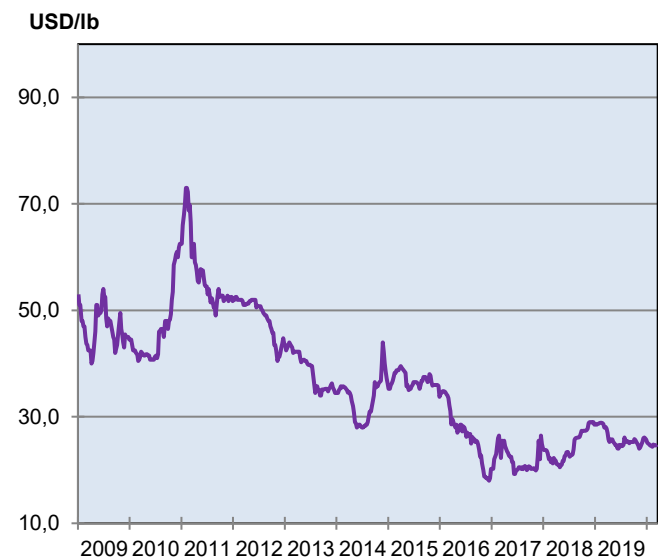

URAN– Weekly Spot Ux U3O6 priser