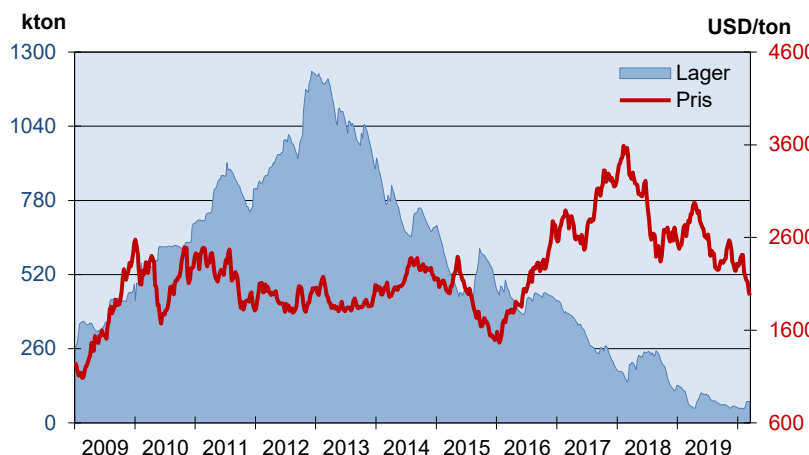

## NICKEL – PRIS- OCH LAGERUTVECKLING VID LONDON METAL EXCHANGE (LME)

Veckomedelvärden

De 7 senaste månaderna (dagsnoteringar)

## KOPPAR – PRIS- OCH LAGERUTVECKLING VID LONDON METAL EXCHANGE (LME)

Veckomedelvärden

De 7 senaste månaderna (dagsnoteringar)

**ZINK – PRIS- OCH LAGERUTVECKLING VID LONDON METAL EXCHANGE (LME)**

Veckomedelvärden

De 7 senaste månaderna (dagsnoteringar)

**BLY – PRIS- OCH LAGERUTVECKLING VID LONDON METAL EXCHANGE (LME)**

Veckomedelvärden

De 7 senaste månaderna (dagsnoteringar)

**ALUMINIUM – PRIS- OCH LAGERUTVECKLING VID LONDON METAL EXCHANGE (LME)**

Veckomedelvärden

De 7 senaste månaderna (dagsnoteringar)

\*Bristfälliga lageruppgifter efter juli 2018

**GULD – Prisutveckling vid London Bullion Market (LBM)**

Veckomedelvärden

De 7 senaste månaderna (dagsnoteringar)