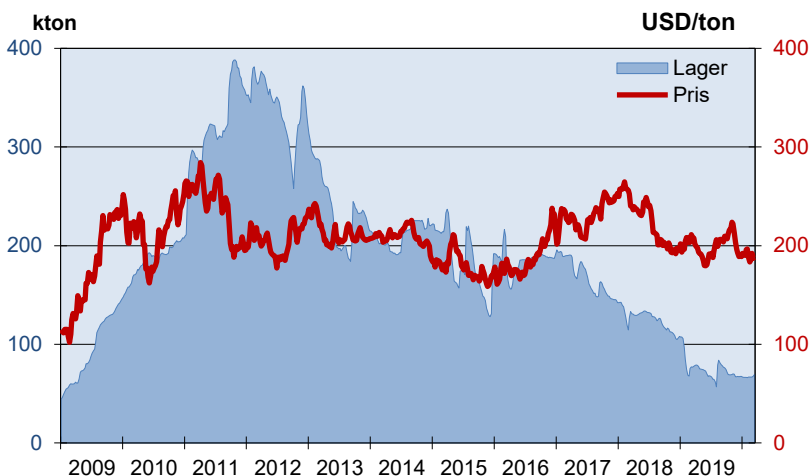

## NICKEL – PRIS- OCH LAGERUTVECKLING VID LONDON METAL EXCHANGE (LME)

Veckomedelvärden

De 7 senaste månaderna (dagsnoteringar)

## KOPPAR – PRIS- OCH LAGERUTVECKLING VID LONDON METAL EXCHANGE (LME)

Veckomedelvärden

De 7 senaste månaderna (dagsnoteringar)

**ZINK – PRIS- OCH LAGERUTVECKLING VID LONDON METAL EXCHANGE (LME)**

Veckomedelvärden

De 7 senaste månaderna (dagsnoteringar)

**BLY – PRIS- OCH LAGERUTVECKLING VID LONDON METAL EXCHANGE (LME)**

Veckomedelvärden

De 7 senaste månaderna (dagsnoteringar)

**ALUMINIUM – PRIS- OCH LAGERUTVECKLING VID LONDON METAL EXCHANGE (LME)**

Veckomedelvärden

De 7 senaste månaderna (dagsnoteringar)

\*Bristfälliga lageruppgifter efter juli 2018

**GULD – Prisutveckling vid London Bullion Market (LBM)**

Veckomedelvärden

De 7 senaste månaderna (dagsnoteringar)