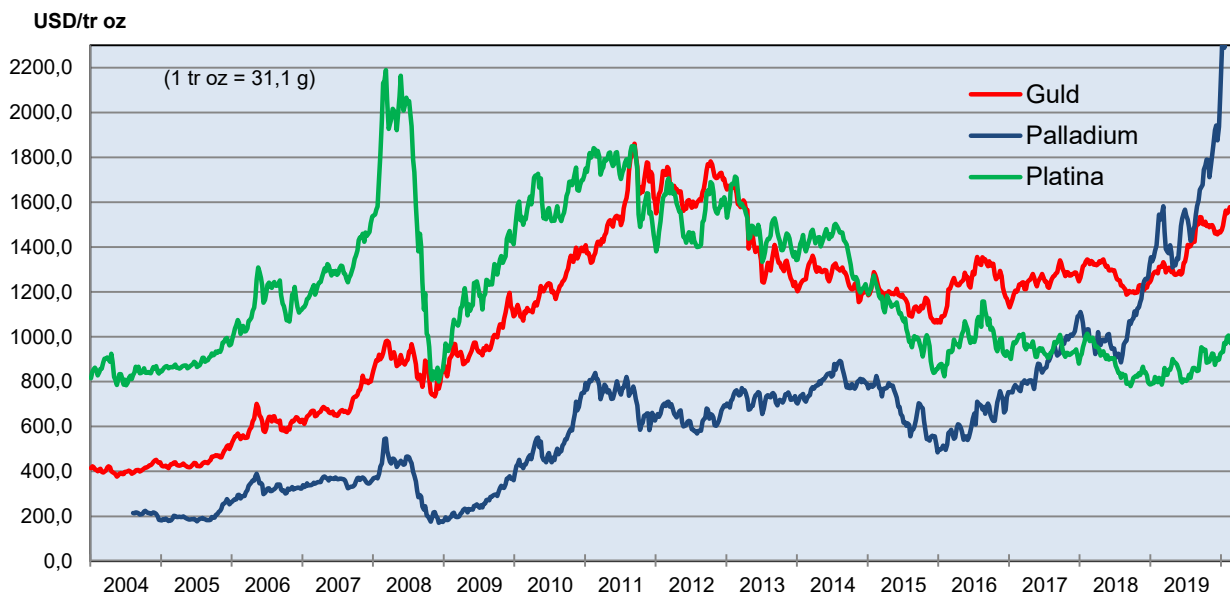

Veckomedelvärden

De 7 senaste månaderna (dagsnoteringar)

\*Bristfälliga lageruppgifter efter juli 2018

**GULD – Prisutveckling vid London Bullion Market (LBM)**

Veckomedelvärden

De 7 senaste månaderna (dagsnoteringar)

**SILVER– Prisutveckling vid London Bullion Market (LBM)**

Veckomedelvärden

De 7 senaste månaderna (dagsnoteringar)

**PLATINA– Priser London Bullion Market (LBM)**

Veckomedelvärden.

**PALLADIUM - Priser LBM**

**RODIUM - Johnson Matthey Base Prices**