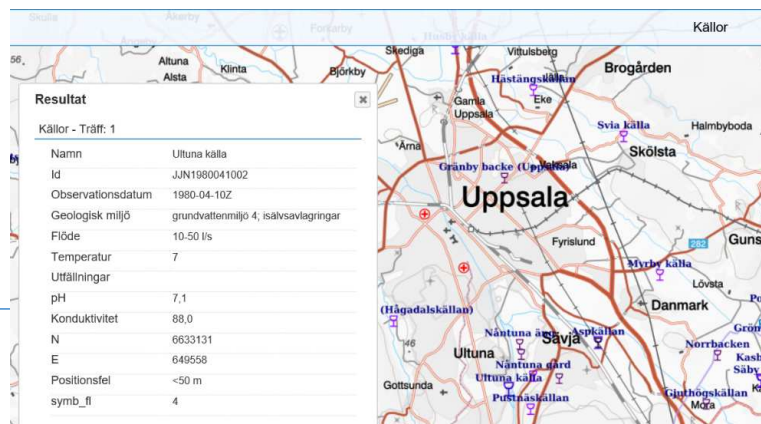

Användning av resultaten, exempel

Uppdatering av databaser

Få en aktuell lägesbild från källan

Förbättrad lägesnoggrannhet

Ta bort eventuell dubbellagring

Hitta nya källor för vattenprovtagning inom miljöövervakningen

Förstärkt underlag i arbetet med grundvattenberoende ekosystem

Underlag för vattenförsörjningsplanering, t ex nödvatten

SGUs
Kartvisare
för källor