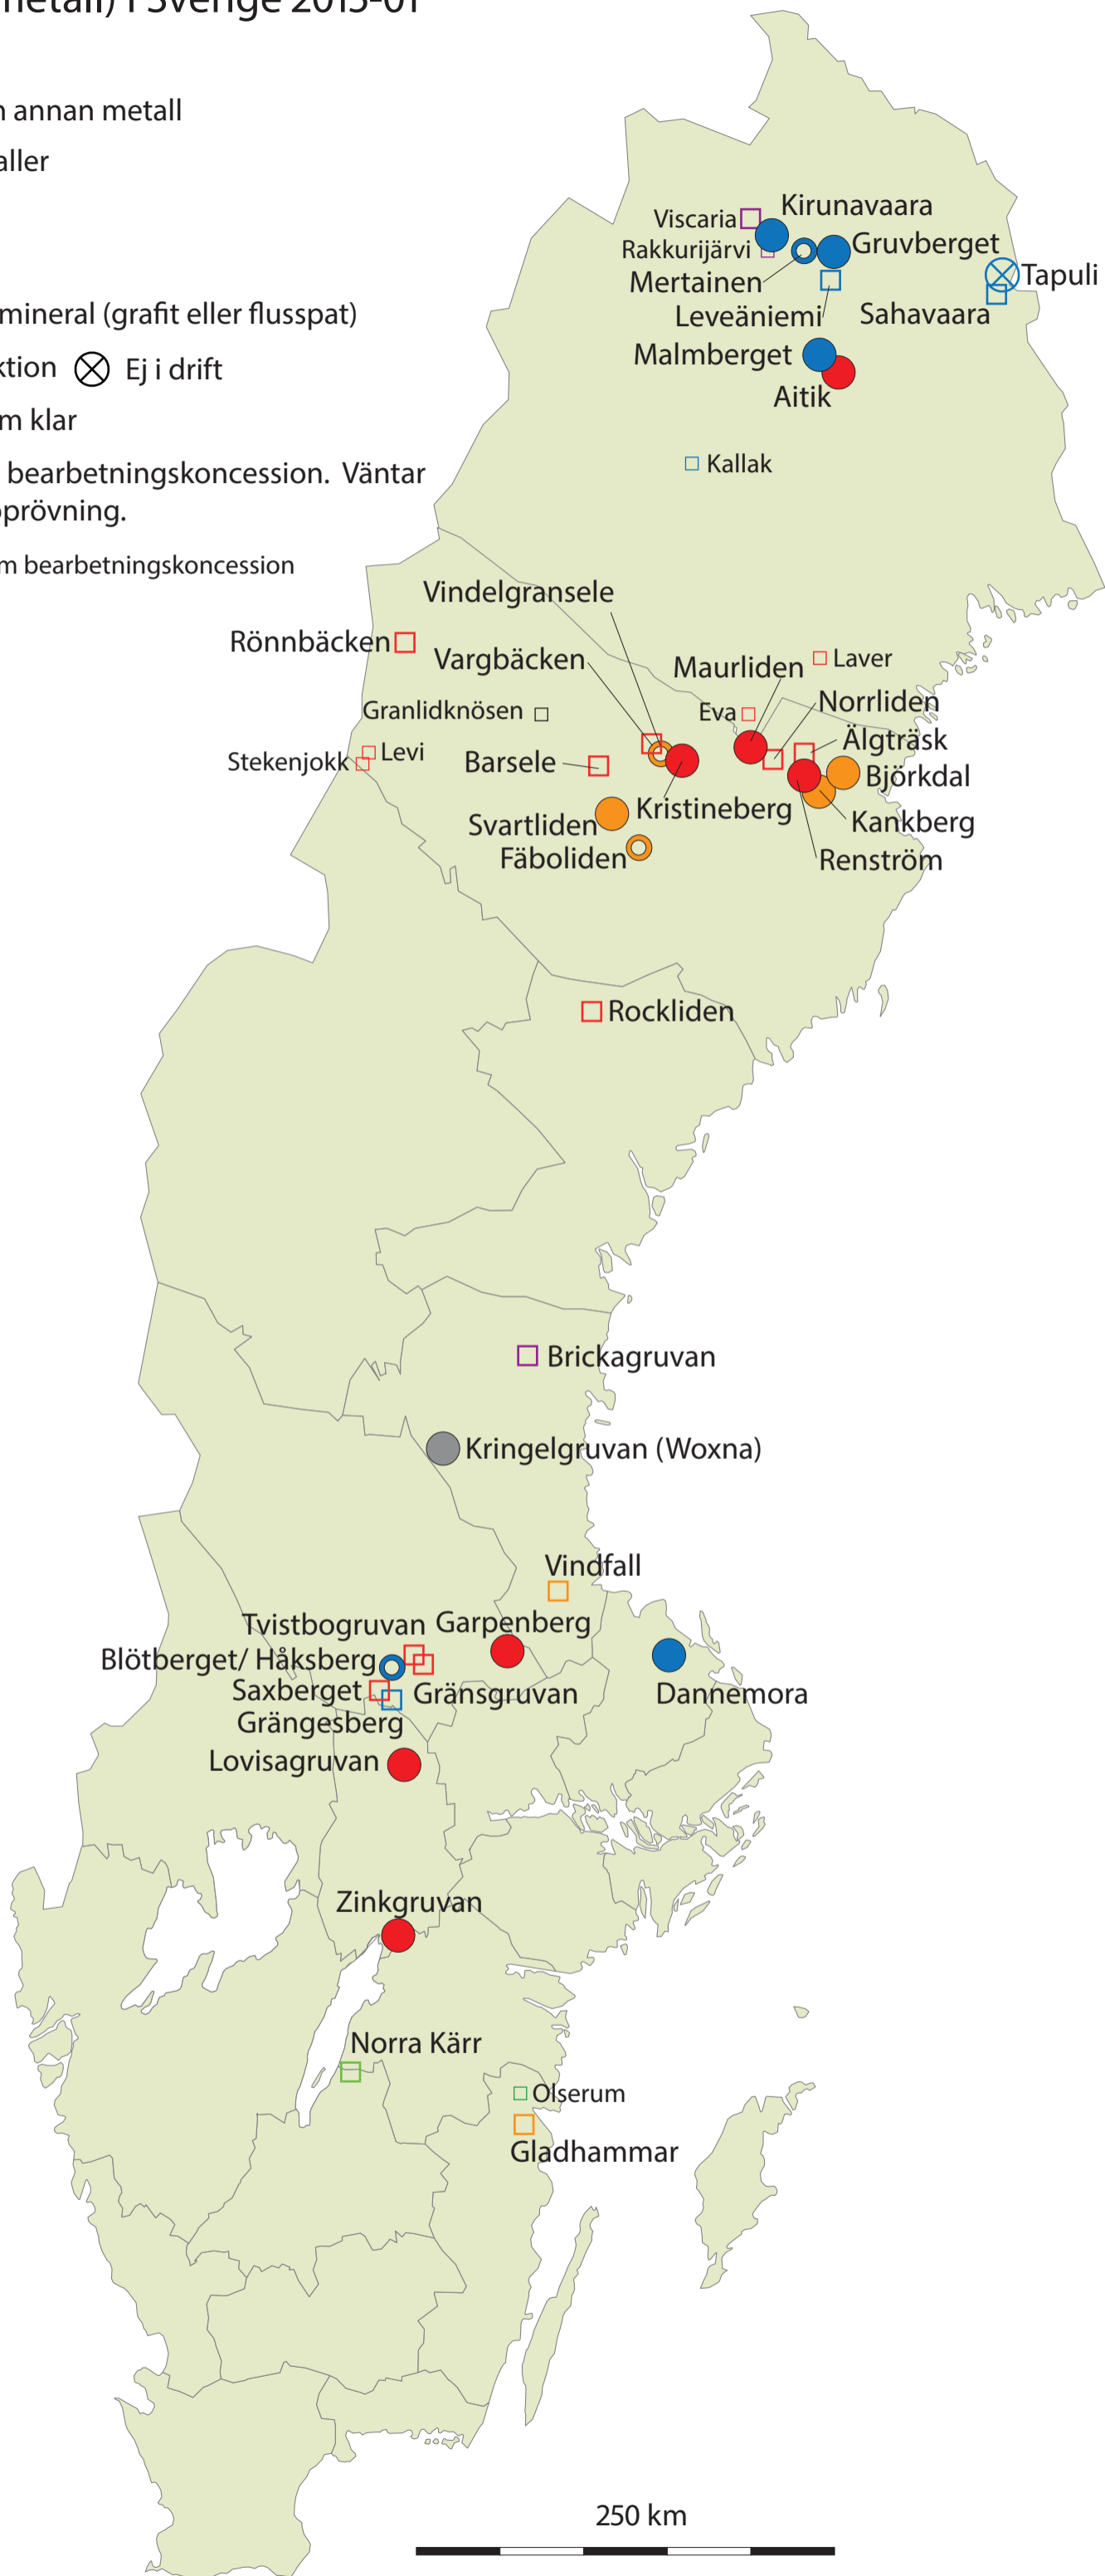

Gruvor (metall) i Sverige 2015-01

- Järn
- Järn och annan metall
- Basmetaller
- Guld
- REE
- Industrimineral (grafit eller flusspat)
- I produktion ⊗ Ej i drift
- Miljödom klar
- Beviljad bearbetningskoncession. Väntar på miljöprövning.
- Ansökt om bearbetningskoncession

250 km